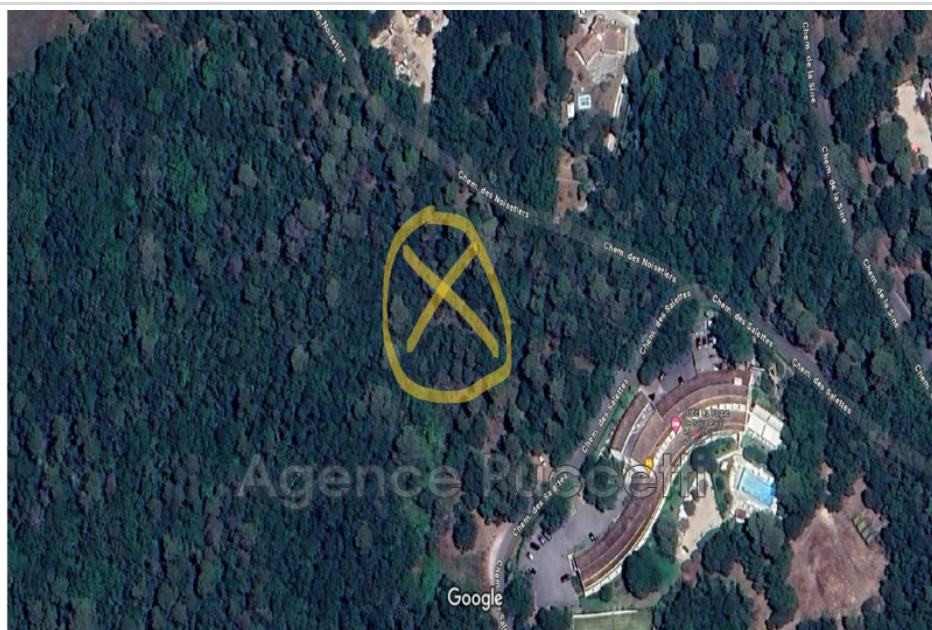

35 000 €

Achat terrain

Surface : 4100 m<sup>2</sup>

Aspect terrain : Vallonné

Vue : Boisé

Classe énergie (dpe) : Indisponible

Emission de gaz à effet de serre (ges) :

Indisponible

### Terrain 3113 Vence

Vence, limite Saint Paul de Vence, proche de l'hôtel La Vague, parcelle de terrain boisée de 4100 m<sup>2</sup> en restanques non constructible.

Frais et charges :

35 000 € honoraires d'agence inclus